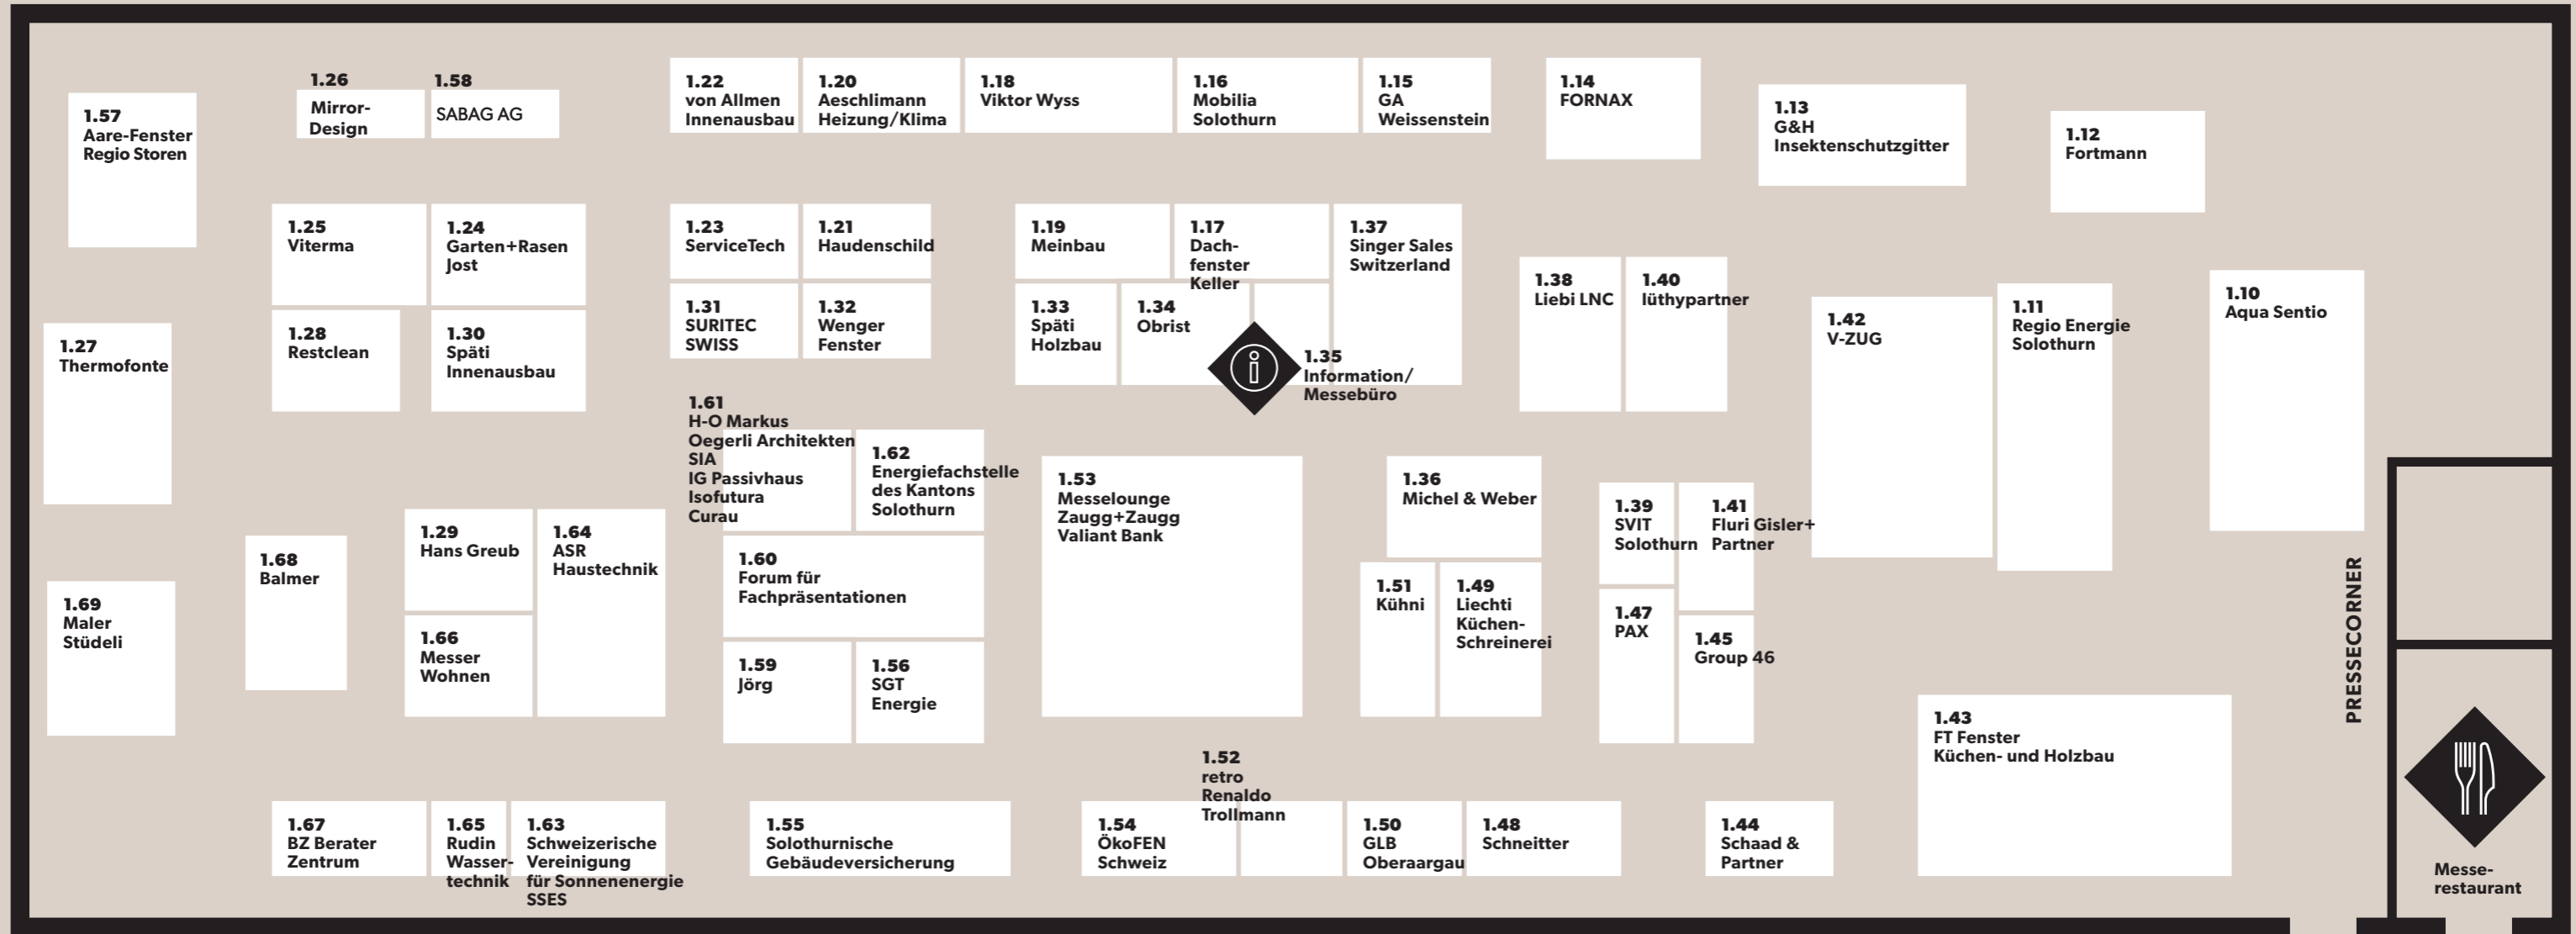

PLATZ DA!

DER HALLENPLAN IN SOLOTHURN.

3.17
Polyloft

PRESECCORNER

Messe-restaurant

KIESOFENHALLE

3.16
Obrist

EINGANG

AUSSENBEREICH

ZELTHALLE