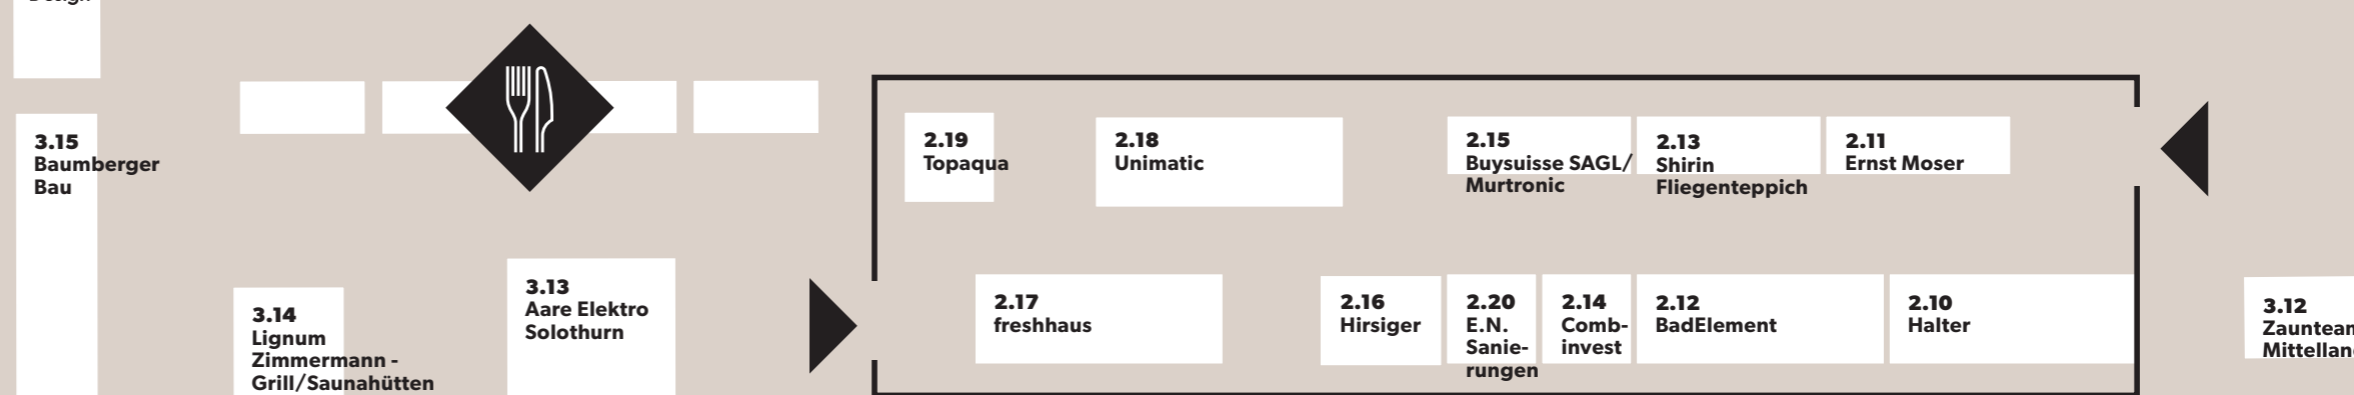

PLATZ DA!

DER HALLENPLAN IN SOLOTHURN.

3.17
Polyloft

PRESECCORNER

Messe-restaurant

KIESOFENHALLE

3.16
Obrist

EINGANG

AUSSENBEREICH

ZELTHALLE